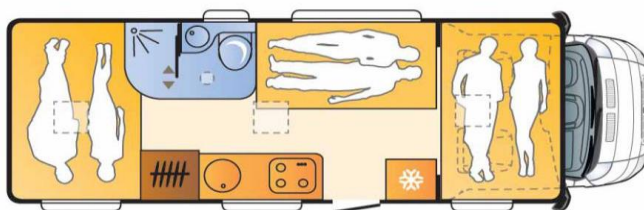

SUN LIVING LIDO A 49 DP

DATOS TECNICOS

X standard

O optional

CHASIS	
Rating emisiones	Euro 6
Fiat 6 2.3 130 Hp 35 L	X
DIMENSIONES Y PESOS	
Longitud exterior caja (mm)	7234
Ancho exterior total (mm)	2330
Altura exterior total (mm)	3075
Altura interior (mm)	2090/2290
Masa en orden de marcha (Kg)	2932
Peso máximo autorizado (Kg)	3500
Peso máximo remolcable (Kg)	2000
Carga máxima autorizada (Kg)	568
Distancia entre ejes (mm)	4035
Plazas homologadas	6
EQUIPAMIENTO DEL CHASIS	
Tipo de Chasis	STANDARD
Patas estabilizadoras traseras	O
Rueda recambio con soporte	O
Rueda recambio	O
Sistema monot. Presión neumáticos	O
Tapacubos	O
ABS	X
Cambio automático	O
Kit Fix & Go (en lugar de rueda recambio) Fiat	X
Parachoques delantero blanco	SUN LIVING PACK
Luces antiniebla delantero	O