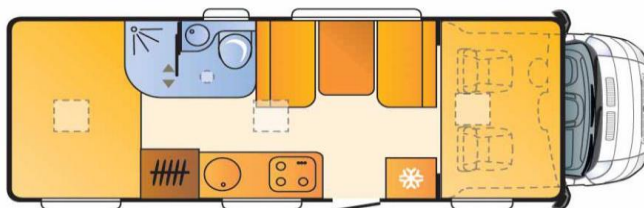

SUN LIVING LIDO A 49 DP

DATOS TECNICOS

X standard

O optional

CHASIS	
Rating emisiones	Euro 6
Fiat 6 2.3 130 Hp 35 L	X
DIMENSIONES Y PESOS	
Longitud exterior caja (mm)	7234
Ancho exterior total (mm)	2330
Altura exterior total (mm)	3075
Altura interior (mm)	2090/2290
Masa en orden de marcha (Kg)	2932
Peso máximo autorizado (Kg)	3500
Peso máximo remolcable (Kg)	2000
Carga máxima autorizada (Kg)	568
Distancia entre ejes (mm)	4035
Plazas homologadas	6
EQUIPAMIENTO DEL CHASIS	
Tipo de Chasis	STANDARD
Patas estabilizadoras traseras	O
Rueda recambio con soporte	O
Rueda recambio	O
Sistema monot. Presión neumáticos	O
Tapacubos	O
ABS	X
Cambio automático	O
Kit Fix & Go (en lugar de rueda recambio) Fiat	X
Parachoques delantero blanco	SUN LIVING PACK
Luces antiniebla delantero	O